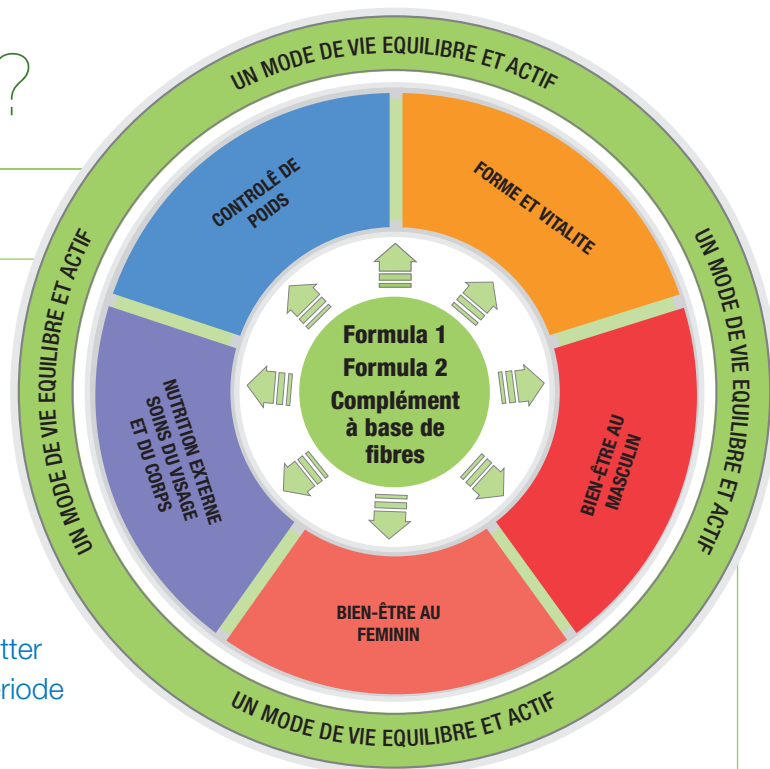

- **Tout programme de contrôle de poids répond-il vraiment à vos besoins ?** Trouver un programme de contrôle de poids qui vous corresponde peut se révéler difficile, d'où l'importance de le personnaliser afin de répondre à vos besoins et de bénéficier d'un soutien constant pour rester motivé et ainsi atteindre vos objectifs.
- **Apportez-vous les nutriments nécessaires à votre organisme ?** Certains programmes de contrôle de poids peuvent ne pas apporter les vitamines et nutriments essentiels à l'organisme. Vous pouvez alors vous sentir fatigué et en manque d'énergie, ce qui n'est pas idéal pour atteindre vos objectifs. Il est donc important d'apporter à votre organisme des repas nutritifs.
- **Suivre un programme de contrôle de poids vous laisse sur votre faim et vous oriente vers des aliments peu équilibrés ?** C'est un constat fréquent. C'est la raison pour laquelle il est important de consommer un repas riche en protéines qui vous évitera de grignoter entre les repas.

## Formula 1 - Boisson Nutritionnelle, une formule gagnante

Formula 1 – Boisson Nutritionnelle est notre produit phare. Elaborée par nos experts en nutrition, Formula 1 vous aide à faire un repas léger tout en vous apportant des nutriments essentiels. Elle se décline en six parfums délicieux et constitue une alternative rapide et simple pour remplacer ou compléter un repas mal équilibré, déstructuré ou inexistant. Une formule gagnante pour rester en forme.

# Pourquoi Formula 1 ?

- Moins de 220 kcal\* pour vous aider à contrôler votre apport calorique, soit 3 à 4 fois moins qu'un repas classique.
- L'apport énergétique limité favorise l'utilisation des réserves de graisses.
- Les protéines de soja aident à se sentir rassasié plus longtemps.
- Le cocktail de vitamines et de minéraux permet de lutter contre les petites baisses de vitalité fréquentes en période de contrôle de poids.